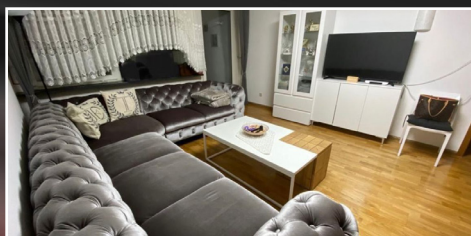

ZU VERKAUFEN

EIGENTUMSWOHNUNG MIT SICHT AUF DEN RHEIN D - GRENZACH-WYHLEN

- :: Wohnfläche ca. 97 m²
- :: 3 Schlafzimmer
- :: 2 Badezimmer
- :: Einbauküche
- :: 6. Obergeschoss
- :: Einstellhallen Parkplatz
- :: Balkon
- :: Gartenmitnutzung
- :: Aussicht auf Rhein